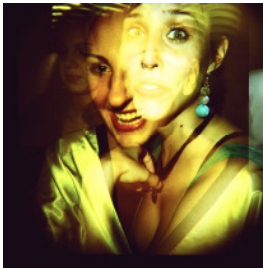

Lomography präsentiert: Diana+ Accessoires

Diana Flash+

www.lomography.com/diana/products/diana-plus-flash

EAN no.: 9007710007627

Art.Nr.: hb700f

EK: 22,50 Euro, netto/VK: 50,00 Euro, Stück/VE: 12

Der Diana Flash+ im Retrolook verspricht nun Tag und Nacht farbenprächtige Schnappschüsse. Die zusätzlichen Farbfilter sorgen für ein extra buntes Blitzvergnügen.

Diana+ Splitzer

www.lomography.com/diana/products/splitter

EAN no.: 9007710007870

Art.Nr.: h700split

EK: 5,40 Euro, netto/VK: 12,00 Euro, Stück/VE: k.A.

Durch den Aufsatz des Diana+ Splitzers erzielst du garantiert verblüffende Ergebnisse, denn mit Hilfe der drehbaren Klinge kannst du nach Belieben entscheiden, welchen Ausschnitt du festhalten willst. Erfreue dich an der Kunst und Vielseitigkeit der Mehrfachbelichtung.

Diana+ 20mm Fisheye Lens

www.lomography.com/diana/products/lenses/20mm-lens

EAN no.: 9007710007863

Art.Nr.: z710

EK: 15,80 Euro, netto/VK: 35,00 Euro, Stück/VE: 16

Mit der aufsetzbaren Diana+ 20mm Fisheye Linse kannst du jetzt auch mit der Diana gigantische Weitwinkelbilder von 180° aufnehmen. Mit dem inkludierten Sucher kannst du Menschen, Tiere, Straßen und Städte im ultimativen Fischaugen-Look erscheinen lassen.