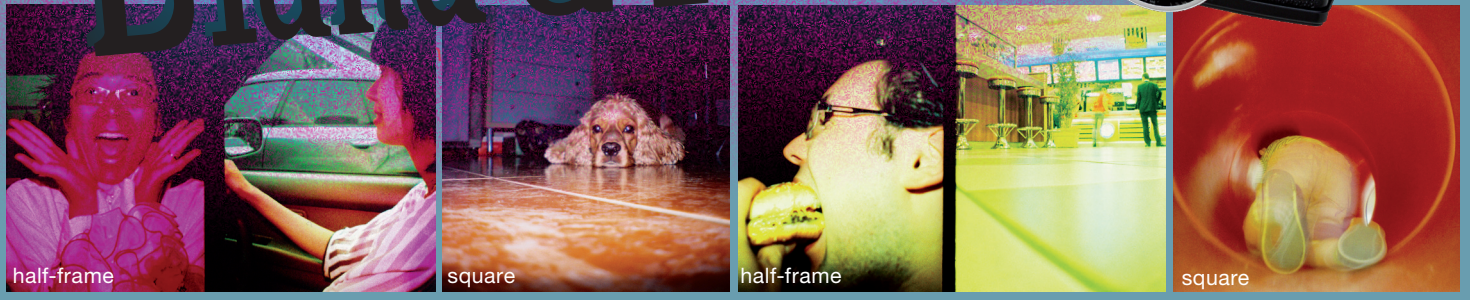

lomography

Mini Diana & Flash

www.lomography.com/dianamini

MEHR ALS NUR DIE KLEINE SCHWESTER

Genau wie die erfolgreiche große Schwester besticht das neueste Familienmitglied der Diana-Familie mit ihrem Retro Design, der unverwechselbaren türkisen Farbe und diesen weichen, verträumten Bildern, die wir so lieben. Aber die Diana Mini überzeugt auch durch ihre ganz eigenen Star-Qualitäten. Denn „Mini“ bezeichnet nur ihre Größe und ihr Gewicht von gerade mal 235g - die Möglichkeiten die sie bietet sind hingegen unvergleichlich. In der 35mm Kamera verstecken sich Funktionen wie Mehrfach- und Langzeitbelichtung, die Möglichkeit Panorama Aufnahmen zu machen und ein eingebauter Kabelauslöser-Anschluss - das gibt's bei einer Diana zum allerersten Mal!

EINE FLASHIGE SENSATION

Mit dem Blitz der großen Schwester im Gepäck ist das kleine Energiebündel bereit mit dir die Nacht zu erobern! Egal ob Action auf der Tanzfläche oder nackt-baden in einer sternklaren Sommernacht: der Diana Flash+ gemeinsam mit dem Regenbogen aus 12 Farbfiltern wird jedes Objekt in strahlende Farben tauchen. Nun gibt es wirklich keine Ausrede mehr, deine Mini zuhause zu lassen: sie ist ultra-leicht & kompakt und passt in die kleinste Tasche!

SQUARE OR HALF?

Aber die kreativen Möglichkeiten reichen noch viel weiter! Im Handumdrehen kannst du zwischen exklusiven quadratischen Bildern und dem legendären Halbbild-Format wechseln - beide eine echte Rarität! Im "square"-Modus kannst du bis zu 36 Schnappschüsse auf deinen 35mm Film packen und mit "half-frame" kannst du bis zu sagenhafte 72 Mal abdrücken ohne den Film zu wechseln!