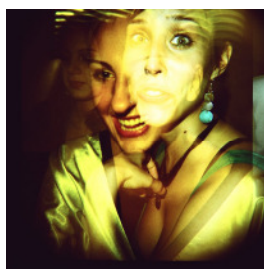

Lomography proudly presents: Diana+ Accessories

lomography

lomographische ag
hollergasse 41
a-1150 vienna, austria

t: +43-1-899 44 0
f: +43-1-899 44 22
orders@lomography.com
www.lomography.com

Diana Flash+

www.lomography.com/diana/products/diana-plus-flash

EAN no.: 9007710007627

Art.Nr.: hb700f

WS: 22,50 Euro net, MSRP: 50,00 Euro, Box: 12 pcs.

With the classic 1960s design Diana Flash+ you can take gorgeous images – day and night. Gel filters are included to flash some funky colours on your subject.