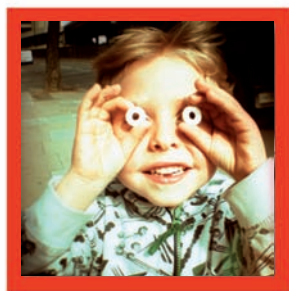

**lomography**

# MINI Diana

[www.lomography.com/dianamini](http://www.lomography.com/dianamini)

**Exklusive quadratische Bilder auf 35mm**  
eine Rarität, bis zu 36 quadratische Schnappschüsse

**Sagenhaftes Halbbild-Format**  
shoot forever: bis zu 72 Belichtungen auf einem Film

Du bringst nicht nur scheinbar unendlich viele Bilder auf einen Film, auch passt die Diana Mini in jede noch so kleine Tasche. Es gibt also keine Ausrede mehr, wieso sie zuhause bleiben sollte; die Diana Mini ist ein ultra-handlicher, leichter und kompakter Wegbegleiter!