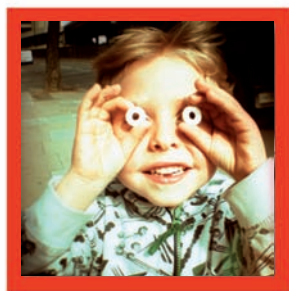

lomography

MINI Diana

www.lomography.com/dianamini

MEHR ALS NUR DIE KLEINE SCHWESTER

Genau wie die erfolgreiche große Schwester besticht das neueste Familienmitglied der Diana-Familie mit ihrem Retro Design, der unverwechselbaren türkisen Farbe und diesen weichen, verträumten Bildern, die wir so lieben. Zum Glück wurde die Diana Mini mit ihren ganz eigenen Star-Qualitäten ausgestattet. Denn „Mini“ bezeichnet nur ihre Größe und ihr Gewicht von gerade mal 235g - die Möglichkeiten die sie bietet sind hingegen unvergleichlich. In der 35mm Kamera verstecken sich Funktionen wie Mehrfach- und Langzeitbelichtung, die Möglichkeit Panorama Aufnahmen zu machen und ein eingebauter Kabelauslöser-Anschluss - das gibt's bei einer Diana zum allerersten Mal! Einfach inspirierend! Und das beste noch zum Schluss: Die Diana Mini beherrscht zwei unterschiedlich Bildformate. Du kannst zwischen quadratischen Aufnahmen und dem Halbbild-Format wählen!

Exklusive quadratische Bilder auf 35mm
eine Rarität, bis zu 36 quadratische Schnappschüsse

Sagenhaftes Halbbild-Format
shoot forever: bis zu 72 Belichtungen auf einem Film

Du bringst nicht nur scheinbar unendlich viele Bilder auf einen Film, auch passt die Diana Mini in jede noch so kleine Tasche. Es gibt also keine Ausrede mehr, wieso sie zuhause bleiben sollte; die Diana Mini ist ein ultra-handlicher, leichter und kompakter Wegbegleiter!