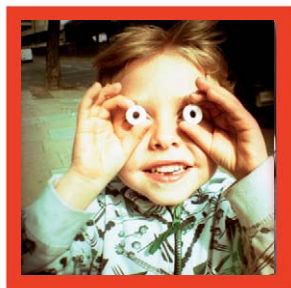

lomography

MINI Diana

www.lomography.com/dianamini

BIEN PLUS QU'UNE PETITE SOEUR

La Diana Mini est remarquablement réminiscente de la famille Diana F+. Pesant seulement 235g elle est adorablement petite en comparaison. Le nom "mini" décrit sa taille, et non ses possibilités sans égal: ce minuscule appareil 35mm est plein de caractéristiques comme ses multiples formats, ses expositions multiples et longues, ses images superposées, et une compatibilité avec câble déclencheur. Toutes ces options en font une vaste source d'inspiration. Outre ces nouvelles caractéristiques, la Diana Mini crée ces images douces, légèrement brumeuses et oniriques qui sont habituelles chez les autres appareils de la famille Diana. Les options créatives ne s'arrêtent pas là: un petit coup de votre doigt et la Diana Mini rejoint les rangs de ces gadgets qui peuvent produire de format carré 35mm si spécial.

Format carré 35mm exclusif

Soigné, propre, classe & très rare, jusqu'à 36 prises de vue par rouleau

Demi-cadre légendaire

Prises de vue sans fin: jusqu'à 72 prises de vue par pellicule

Non seulement pouvez vous tenir plein de prises de vue sur une seule pellicule, vous pouvez tenir la Diana Mini dans votre plus petite poche! Il n'y a pas d'excuse pour laisser la Diana Mini à la maison; elle est ultra pratique, légère et son corps compact rentre dans les espaces les plus réduits.