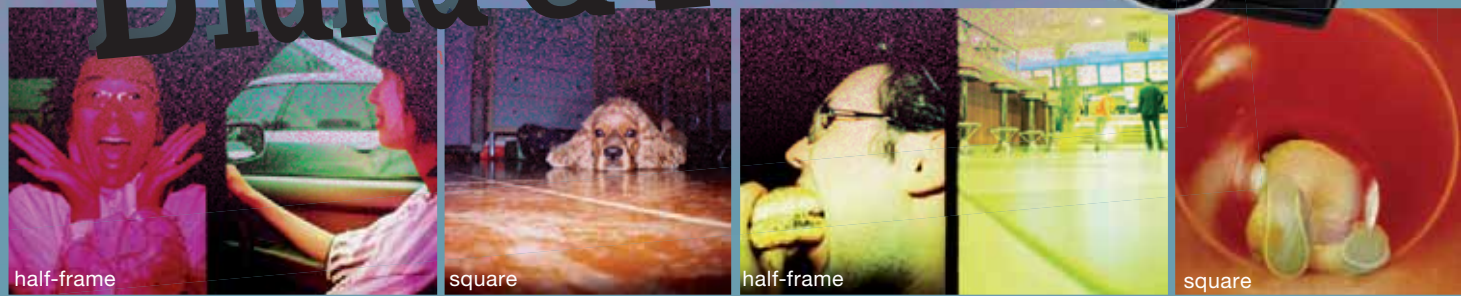

**lomography**

# MINI Diana & Flash

[www.lomography.com/dianamini](http://www.lomography.com/dianamini)

## MEHR ALS NUR DIE KLEINE SCHWESTER

Genau wie die erfolgreiche große Schwester besticht das neueste Familienmitglied der Diana-Familie mit ihrem Retro Design, der unverwechselbaren türkisen Farbe und diesen weichen, verträumten Bildern, die wir so lieben. Aber die Diana Mini überzeugt auch durch ihre ganz eigenen Star-Qualitäten. Denn „Mini“ bezeichnet nur ihre Größe und ihr Gewicht von gerade mal 235g - die Möglichkeiten die sie bietet sind hingegen unvergleichlich. In der 35mm Kamera verstecken sich Funktionen wie Mehrfach- und Langzeitbelichtung, die Möglichkeit Panorama Aufnahmen zu machen und ein eingebauter Kabelauslöser-Anschluss - das gibt's bei einer Diana zum allerersten Mal!

## EINE FLASHIGE SENSATION

Mit dem Blitz der großen Schwester im Gepäck ist das kleine Energiebündel bereit mit dir die Nacht zu erobern! Egal ob Action auf der Tanzfläche oder nackt-baden in einer sternklaren Sommernacht: der Diana Flash+ gemeinsam mit dem Regenbogen aus 12 Farbfiltern wird jedes Objekt in strahlende Farben tauchen. Nun gibt es wirklich keine Ausrede mehr, deine Mini zuhause zu lassen: sie ist ultra-leicht & kompakt und passt in die kleinste Tasche!